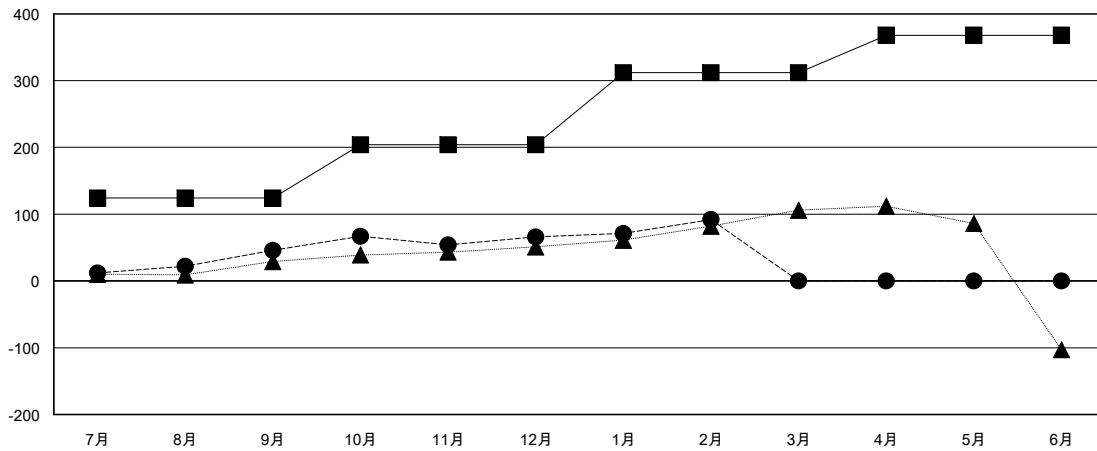

会員目標及び実績累計

解散クラブ: 0	58 CLUBS OF 69 一名以上の新会員を登録	男女別 男性 2,199 (73.25%) 女性 803 (26.75%)
退会者 物故会員 13 クラブ解散 0 その他 103 合計 116	会員累計データを見るには、ここをクリック	世帯主/家族会員合計 1,453 国際会費半額の家族会員 794